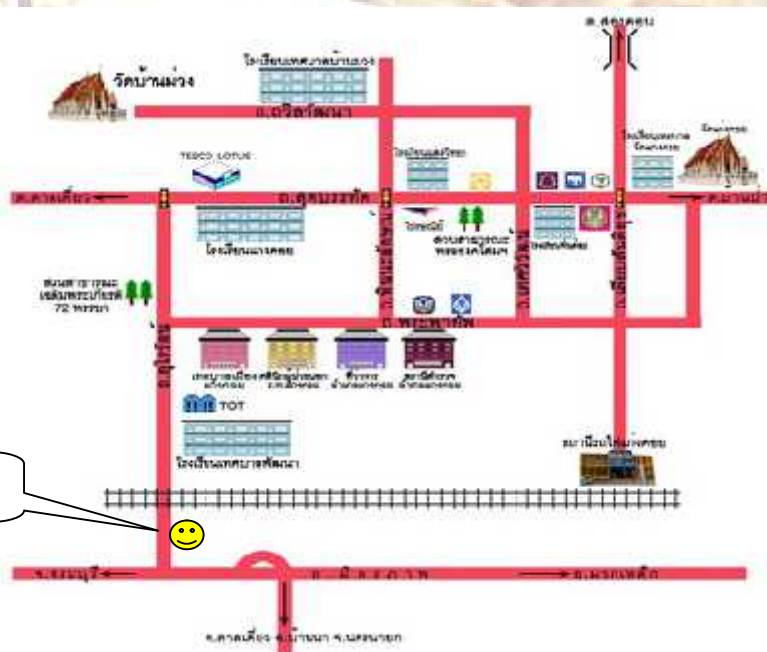

# ร้านอาหารดาวเดือน (ข้าวหมกไก่)

**ที่ตั้ง :** ตรงทางเข้าประตูซุ้มแก่งคอยเลยมา 200 เมตร ร้านอยู่ขวามือ

**เมนูแนะนำ :** ซุปหางวัว, ข้าวหมกไก่, ข้าวซอย

**รับรองได้ :** 25 ท่าน

**ที่จอดรถ :** มีบริการจอดรถหน้าร้าน

**เปิดบริการ :** 09.00-16.00 น.

ร้านอาหารดาวเดือน